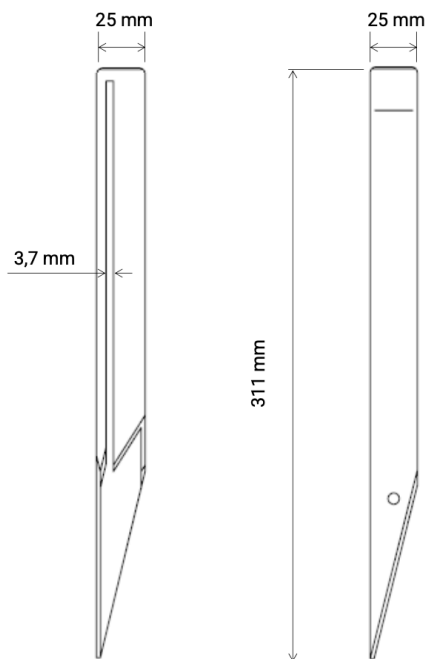

Producto.
Estaca esquina 90°

FORMA	MATERIAL			GRUESO	PESO
Cuadrado	Acero Galvanizado DX51DZ275	Acero Galvanizado + pintura epoxy	Acero en bruto	2mm	275g
Compatible con las borduras modelo SAFE, BORDERSTYLE, forma en "L"					

Poste esquinero diseñado para el inicio y el final del trazado. Fabricado con sección cuadrada de 25 x 25 mm y una longitud de 311 mm, ofrece una instalación sólida y precisa. Disponible en diferentes acabados: acero galvanizado, acero en bruto o acero galvanizado pintado con pintura epoxy los colores Gris Antracita RAL 7016, Negro RAL 9005, Marrón RAL 8017 o imitación óxido.

Compatible con la bordura BorderStyle Acero de 2 y 3 mm, bordura Safe y bordura en "L", así como con sistemas equivalentes tipo Plantco.