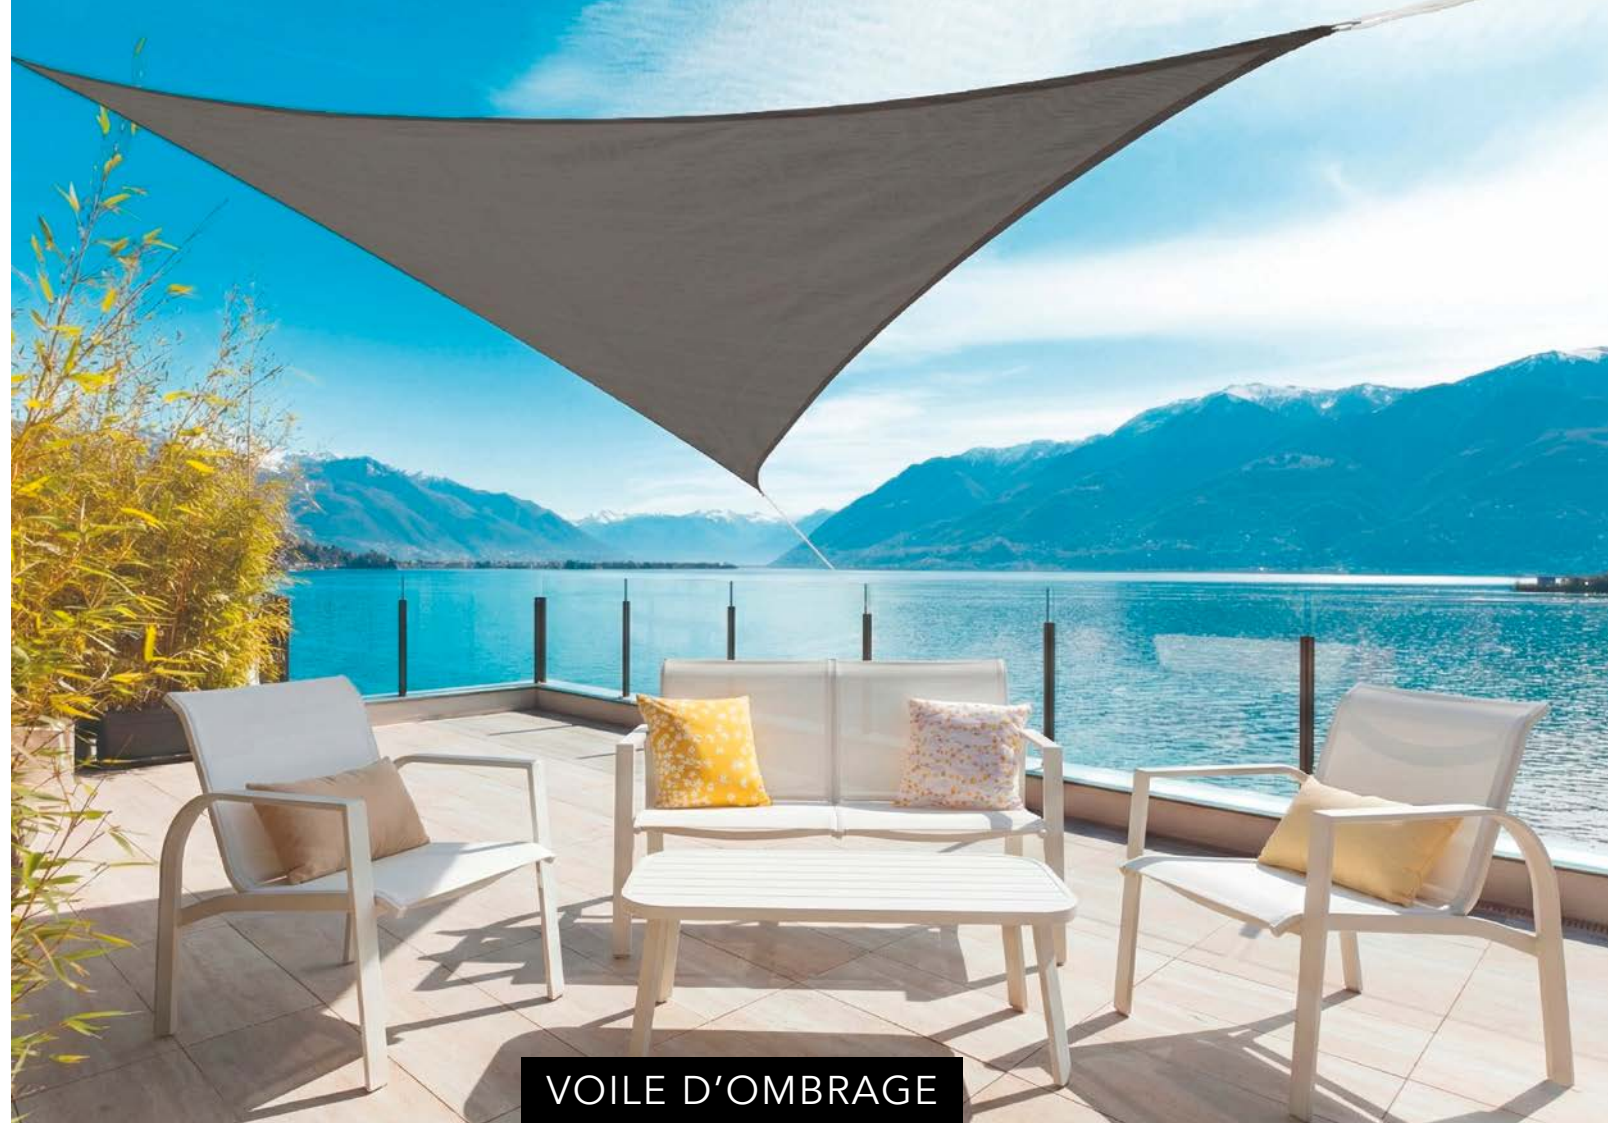

## COLORIS

Fibre de coco

VOILE D'OMBRAGE  
**AUSTRAL**

- Forte résistance au vent.
- Excellente tenue des couleurs.
- Toile Austral polyéthylène haute densité (180g/m<sup>2</sup>).
- Indice de protection 30.
- Lavable à la main.