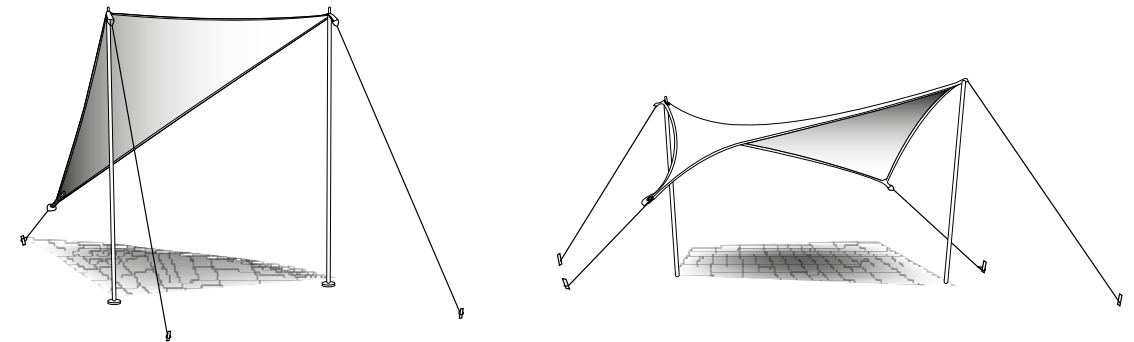

# NATUREL JUTE

- Voile d'ombrage en jute ( 300g/m<sup>2</sup>).
- Disponible au format triangulaire ou rectangulaire.

- Ceinture de renfort avec boucle aux extrémités >

# ACCESSOIRES

Pour installer efficacement voile et filet d'ombrage selon vos besoins.

	Dimensions	Colis.	EAN : 311006+
MÂT 50	 Mât acier Ø 50 mm H 2,40 m (en 3 pièces) avec embase 83° à visser ou pointe à planter.	2	000 7295
MÂT 20	 Mât acier Ø 20 mm H 2,70 m (en 4 pièces) + embouts.	6	000 7301
CORDE lot de 2	 Corde polypropylène tressé Ø 10 mm Lg 5 m	6	Blanc 000 7318
Corde en fibre de coco CC1412	 ø 14 mm Longueur 12 m	6	002 2199
PIQUET	 Piquet d'ancrage acier galvanisé Lg 40 cm.	6	000 7325
PONTET	 Pontet inox Ø 8 mm sur platine losange 50 x 80 mm.	12	001 0004
TENDEUR	 «Tire-fort» inox Ø 8 mm Lg réglable 18 à 28 cm avec 2 crochets.	12	001 0059
MOUSQUETON	 Mousqueton inox Ø 8 mm Lg 80 mm largeur 40 mm.	12	001 0103
MANILLE	 Manille inox Ø 8 mm Lg 45 mm largeur 30 mm.	12	001 0158