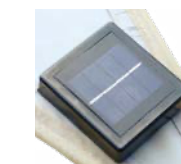

## COLORIS

Blanc

Taupe

Ardoise

Vert citron

Capteur solaire avec détecteur crépusculaire.

FILET