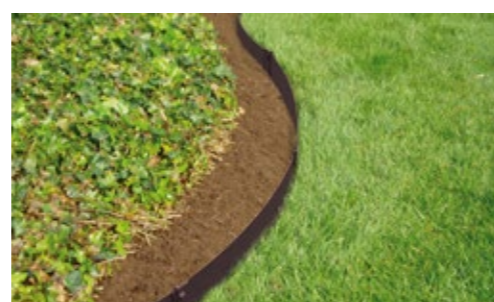

KIT BORDURAS ACERO GALVANIZADO

Material: Acero galvanizado

características

- Borduras resistentes a la oxidación, garantizando la durabilidad de tu jardín y disfrutando de una estética atractiva que se mantiene impecable a lo largo del tiempo.
- Fáciles de instalar, para adaptarse a cualquier paisaje.
- Resistente a los UV.
- Aspecto profesional.
- Presentación en punto de venta en un expositor de sobremesa de cartón con un diseño atractivo.

Kit borduras

El kit incluye

3 Perfiles 

4 Estacas 

Medidas perfiles
91 cm x 10 cm

Para conectar entre ellas

Instalación

Si es necesario, para ablandar el terreno, humidézcalo con agua. Marque el área que desea delimitar con una manguera, cordel o pintura en aerosol. Utilice una pala para hacer una zanja siguiendo el diseño que haya marcado.

Para conectar las borduras entre sí, inserte en el hueco de la sección adyacente. Introduzca las borduras en la zanja hasta alcanzar la altura deseada.

Use las estacas incluidas para fijar las borduras al terreno, una en cada extremo y una en cada punto donde los paneles se conectan.