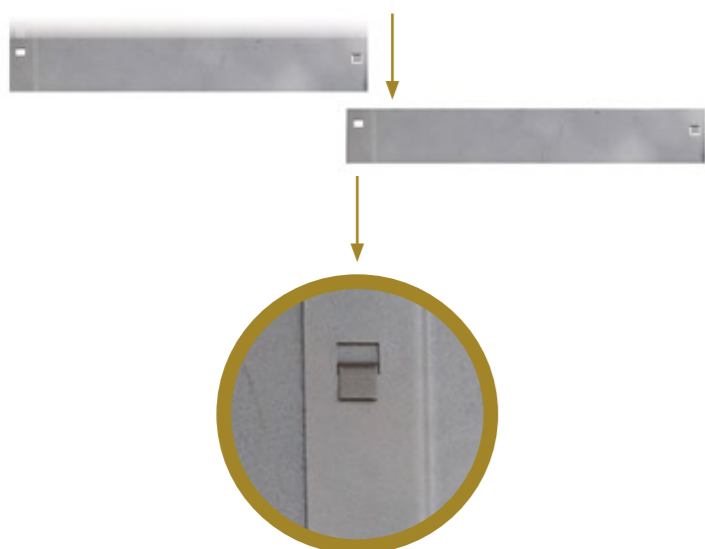

KIT BORDURAS ACERO GALVANIZADO

Material: Acero galvanizado

características

- Borduras resistentes a la oxidación, garantizando la durabilidad de tu jardín y disfrutando de una estética atractiva que se mantiene impecable a lo largo del tiempo.
- Fáciles de instalar, para adaptarse a cualquier paisaje.
- Resistente a los UV.
- Aspecto profesional.
- Presentación en punto de venta en un expositor de sobremesa de cartón con un diseño atractivo.

Kit borduras acero galvanizado

	Color	Referencia	Código EAN	Cantidad expositor	Dimensiones expositor	Peso
	VERDE	82455	093432824559	6 paquetes x 3 borduras	Longitud, ancho, alto 96 x 13 x 14 cm	22,7 Kg
	BRONCE	82457	093432824573			

Kit borduras

El kit incluye

3 Perfiles 

4 Estacas 

Medidas perfiles
91 cm x 10 cm

Para conectar entre ellas

Instalación

Si es necesario, para ablandar el terreno, humidézcalo con agua. Marque el área que desea delimitar con una manguera, cordel o pintura en aerosol. Utilice una pala para hacer una zanja siguiendo el diseño que haya marcado.

Para conectar las borduras entre sí, inserte en el hueco de la sección adyacente. Introduzca las borduras en la zanja hasta alcanzar la altura deseada.

Use las estacas incluidas para fijar las borduras al terreno, una en cada extremo y una en cada punto donde los paneles se conectan.