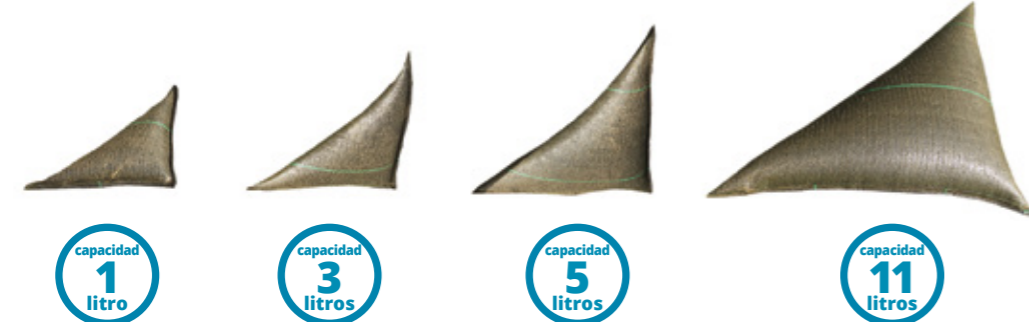

COJÍN Y SACO DE RIEGO DE LIBERACIÓN LENTA

Material: Polipropileno

características

TREE'BED®

- Limita la frecuencia de riego.
- Ahorro de dinero (agua + tiempo del personal).
- Se adapta a todos los tamaños de vegetales.
- Producto económico, duradero, reutilizable, con 4 dimensiones compatibles entre sí.

WATERBAG®

- Ideal para nuevas plantaciones.
- 100% de infiltración de agua en el suelo.
- Sin escorrentía.
- El agua penetra profundamente.
- Promueve el crecimiento de las raíces.
- Rápido y fácil de instalar y llenar (no se requieren herramientas).

Cojín de riego de liberación lenta TREE'BED®

Referencia	Dimensiones producto	Capacidad retención	Caja máster	Dimensiones	Peso
TREEBED300	Alto, ancho, diagonal 28 x 28 x 39 cm	1 litro	10 x 10 = 100		
TREEBED400	38 x 38 x 54 cm	3 litros	10 x 5 = 50	39 x 39 x 20 cm	750 g
TREEBED500	48 x 48 x 68 cm	5 litros	10 x 5 = 50		
TREEBED700	68 x 68 x 96 cm	11 litros	6 x 5 = 30		

Saco de riego de liberación lenta WATERBAG®

Referencia	Dimensiones producto	Capacidad retención	Caja máster	Dimensiones	Peso
WATERBAG	Ancho, largo, alto 58 x 50 x 83 cm	52 litros	12	Bolsa Plástica 58 x 20 cm aprox.	200 g

Tree'bed®