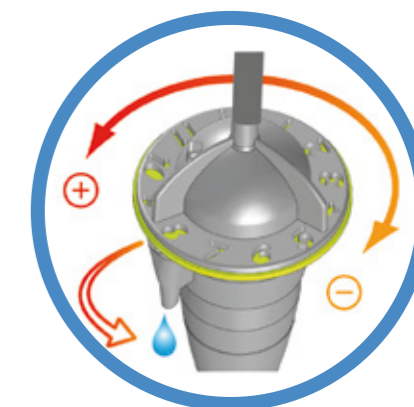

### Riego gota a gota (granel) (expositor pie 200 unidades)

Referencia	Código EAN	Dimensiones producto			Embalaje expositor	Unidades	Peso
IR022	3760043130375	Estaca / Altura, longitud 3,2 x 8,7	Gotero / Altura, diámetro 12,5 x 4	Tubo / Altura, longitud 11,8 x 0,6	Longitud, ancho, alto 60 x 40 x 90 cm	200	13,2 kg

Expositor

SE ADAPTAN  
BOTELLAS  
PLÁSTICAS

IDEAL PARA  
HUERTOS

REGULADOR  
DE GOTEO

### Riego gota a gota, oferta 3+1 gratis (expositor pie 60 unidades)

Referencia	Código EAN	Dimensiones producto			Embalaje expositor	Unidades	Peso
IR033/60	3760043130115	Estaca / Altura, longitud 3,2 x 8,7 cm	Gotero / Altura, diámetro 12,5 x 4 cm	Tubo / Altura, longitud 11,8 x 0,6 cm	Longitud, ancho, alto 60 x 40 x 90 cm	66	16,95 kg