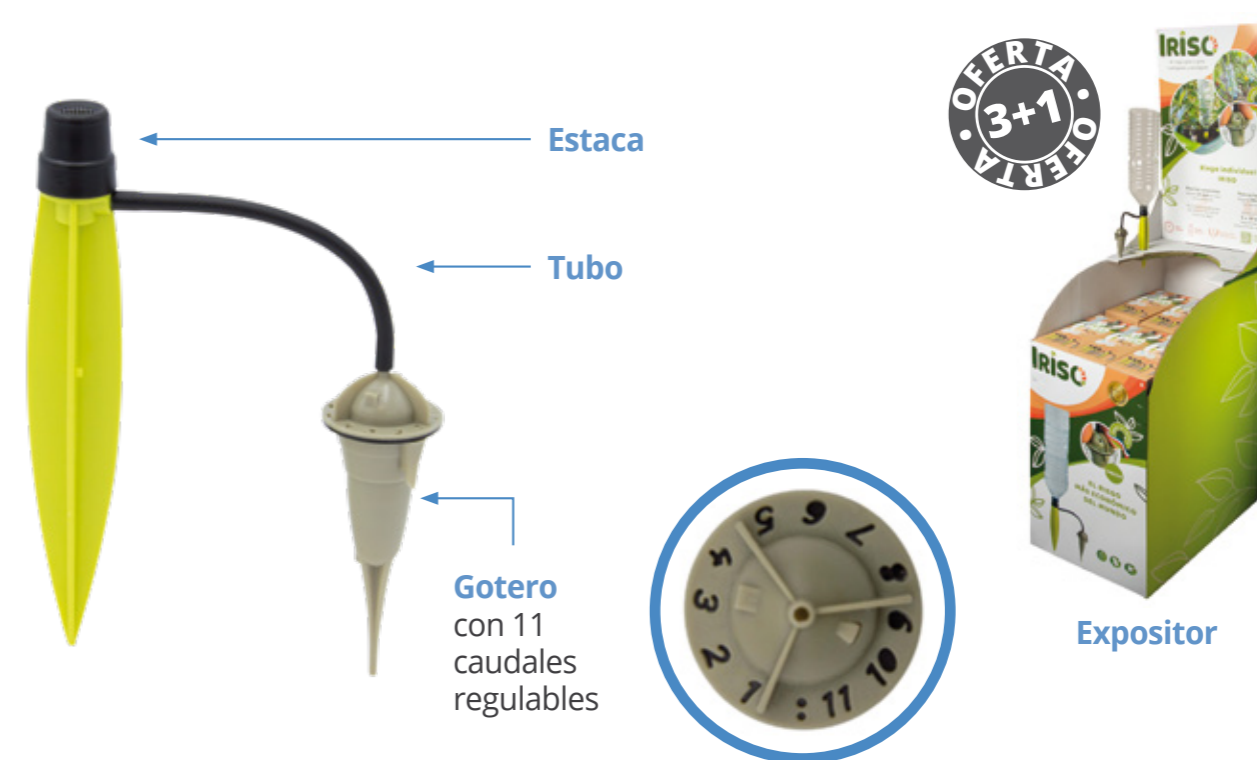

Expositor

SE ADAPTAN  
BOTELLAS  
PLÁSTICAS

IDEAL PARA  
HUERTOS

REGULADOR  
DE GOTEO

### Riego gota a gota, oferta 3+1 gratis (expositor pie 60 unidades)

Referencia	Código EAN	Dimensiones producto			Embalaje expositor	Unidades	Peso
IR033/60	3760043130115	Estaca / Altura, longitud 3,2 x 8,7 cm	Gotero / Altura, diámetro 12,5 x 4 cm	Tubo / Altura, longitud 11,8 x 0,6 cm	Longitud, ancho, alto 60 x 40 x 90 cm	66	16,95 kg