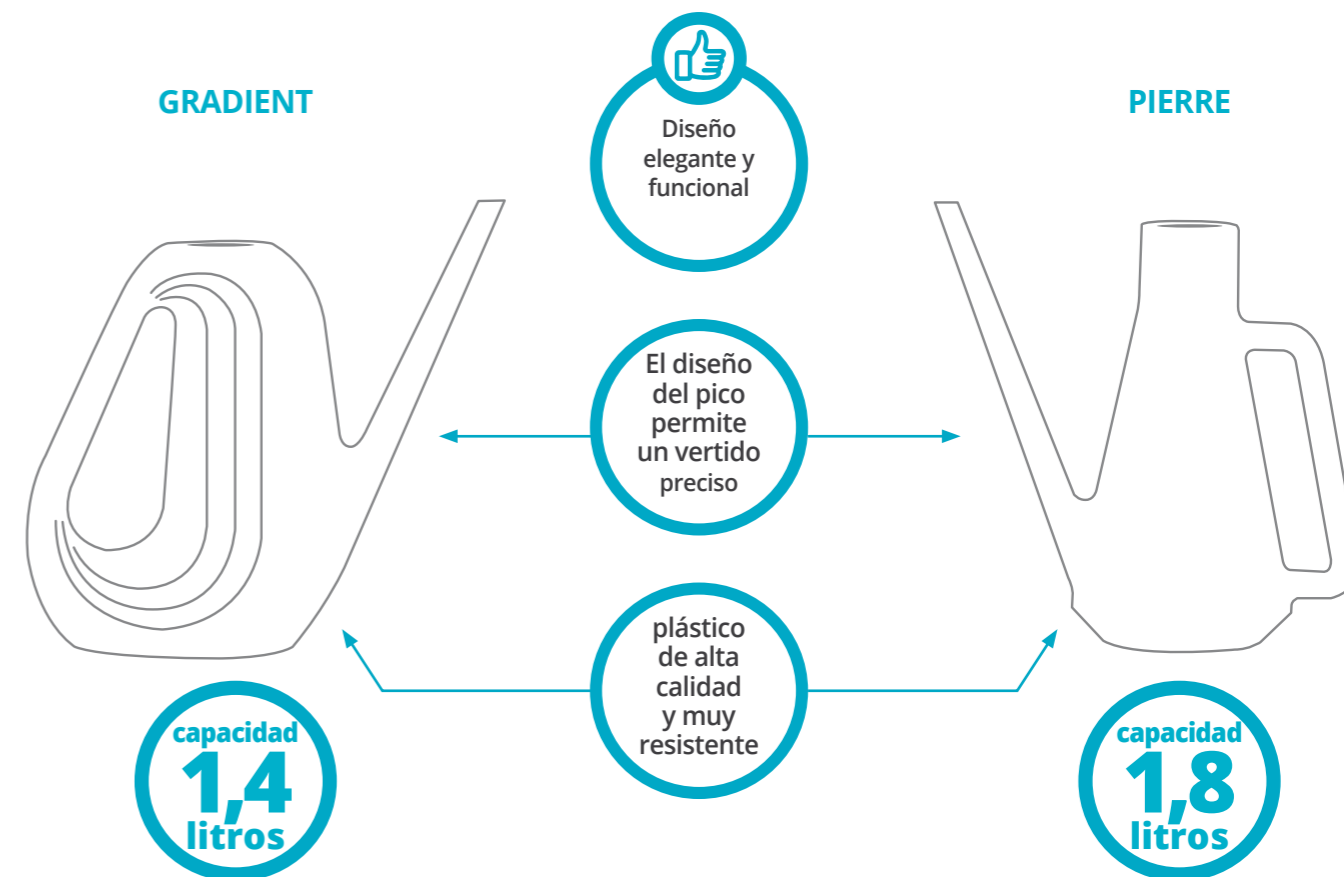

características

- Regaderas para interiores de 1,4 litros y 1,8 litros.
- Regaderas fabricadas con plástico de calidad irrompible, con una boquilla de tallo largo que facilita el riego.
- Asa ergonómica.
- El diseño del pico de la regadera permite un vertido preciso y controlado, evitando derrames innecesarios y garantizando que el agua de riego llegue exactamente donde se necesita.
- Son accesorio perfecto para cualquier entusiasta de la jardinería o de las plantas de interior.
- Fabricada en la Unión Europea.

Regadera GRADIENT

Color	Referencia	Código EAN	Litros	Caja máster	Unidades
■ VERDE	PT1505541034	8590415024309	1,4 L	Longitud, ancho, alto 59 x 39 x 50 cm	26

Regadera PIERRE

Color	Referencia	Código EAN	Litros	Caja máster	Unidades
■ VERDE	PT1505551034	8590415024415	1,8 L	Longitud, ancho, alto 59 x 39 x 50 cm	22