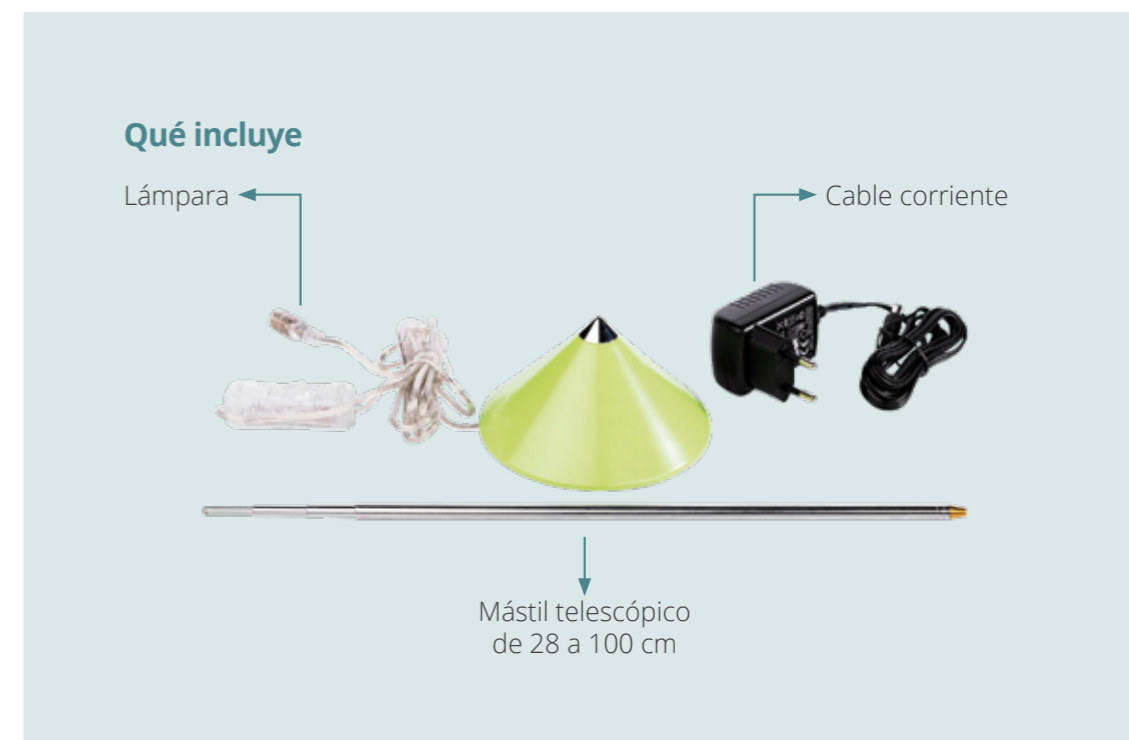

VENSO
EcoSolutions

LÁMPARAS LED PARA PLANTAS (7W)

Material: Aluminio

características

- Las lámparas LED para plantas SUNLiTE proporciona la luz necesaria para las plantas en macetas con alta demanda de luz y que se encuentran en espacios interiores como el salón, cocina, dormitorio o baño sin acceso a la luz natural.
- Mástil telescópico inoxidable es ajustable en altura hasta 1m y se introduce directamente en el sustrato de la maceta.
- Las longitudes de onda de la luz de estos LEDs han sido desarrolladas especialmente para aumentar la producción de clorofila y estimular la fotosíntesis, idóneas para que las plantas crezcan fuertes y sanas a un ritmo lento.
- Pantallas disponibles en varios colores: Blanco, Rojo, Verde, Cobre, Gris.

Lámparas led para plantas (Sunlite 7w)

Color	Referencia	Código EAN	Dimensiones producto	Embalaje producto	Peso	Caja máster	Peso	
BLANCO	E504110	7350067690304	Lámpara / Altura, longitud 11 x 6 cm	Mástil / Altura 28 - 100 cm	Caja cartón Longitud, ancho, alto 1 ud. 26,5 x 12 x 7,5 cm	0,31 gr	Longitud, ancho, alto 10 uds. / 27,3 x 58,3 x 16 cm	3,5 Kg
ROJO	E504120	7350067690311	11 x 6 cm	28 - 100 cm	1 ud. 26,5 x 12 x 7,5 cm	0,31 gr	10 uds. / 27,3 x 58,3 x 16 cm	3,5 Kg
VERDE	E504130	7350067690328	11 x 6 cm	28 - 100 cm	1 ud. 26,5 x 12 x 7,5 cm	0,31 gr	10 uds. / 27,3 x 58,3 x 16 cm	3,5 Kg
COBRE	E504140	7350067690342	11 x 6 cm	28 - 100 cm	1 ud. 26,5 x 12 x 7,5 cm	0,31 gr	10 uds. / 27,3 x 58,3 x 16 cm	3,5 Kg
GRIS	E504140	7350067690335	11 x 6 cm	28 - 100 cm	1 ud. 26,5 x 12 x 7,5 cm	0,31 gr	10 uds. / 27,3 x 58,3 x 16 cm	3,5 Kg

Tecnología LED de última generación con 7 vatios de potencia y rangos de longitud de onda rojo: 640-660nm, espectro completo (blanco): 400-700nm, PPFD 175 $\mu\text{mol} \times \text{m}^{-2} \times \text{s}^{-1}$ (a 10 cm de distancia).