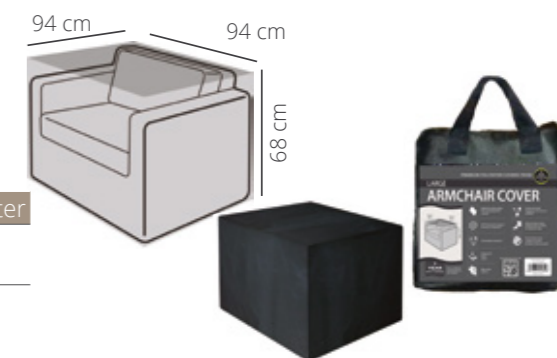

Resistente a

 los UV
  la humedad
  al viento

 diferentes climatologías
  moho y bacterias

**Funda protectora tumbona
220x80x55x35cm**

Referencia	Código EAN	Dim. producto	Bolsa transp.	Peso	Caja Máster
GRW1468	5031670514684	Longitud, ancho, 1ª altura, 2ª altura 220 x 80 x 55 x 35 cm	Longitud, ancho, alto 44,5 x 42 x 50 cm	22,8 kg	5 uds.

**Funda protectora sillas apilables
61x68x68x107cm**

Referencia	Código EAN	Dim. producto	Bolsa transp.	Peso	Caja Máster
GRW1476	5031670514769	Longitud, ancho, 1ª altura, 2ª altura 61 x 68 x 107 x 68 cm	Longitud, ancho, alto 44,5 x 42 x 35 cm	14 kg	5 uds.

**Fundas protectoras sillón pequeño individual
87x94x68cm**

Referencia	Código EAN	Dim. producto	Bolsa transp.	Peso	Caja Máster
GRW1646	5031670516466	Longitud, ancho, alto 94 x 87 x 68 cm	Longitud, ancho, alto 44,5 x 42 x 35 cm	13,2 kg	5 uds.

**Funda protectora sillón grande individual
94x94x68cm**

Referencia	Código EAN	Dim. producto	Bolsa transp.	Peso	Caja Máster
GRW1650	5031670516503	Longitud, ancho, alto 94 x 94 x 68 cm	Longitud, ancho, alto 44,5 x 42 x 35 cm	13,8 kg	5 uds.