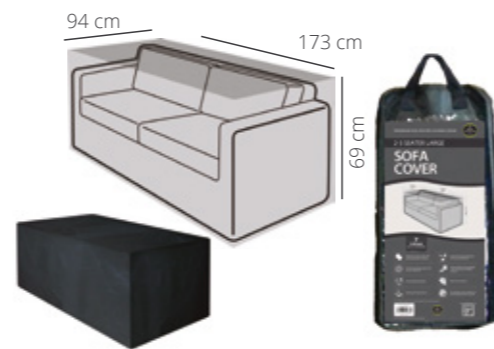

Funda protectora sofá 2-3 plazas grande 94x173x69cm

Referencia	Código EAN	Dim. producto	Bolsa transp.	Peso	Caja Máster
GRW1666	5031670516664	Longitud, ancho, alto 173 x 94 x 69 cm	Longitud, ancho, alto 44,5 x 42 x 45 cm	17,3 kg	5 uds.