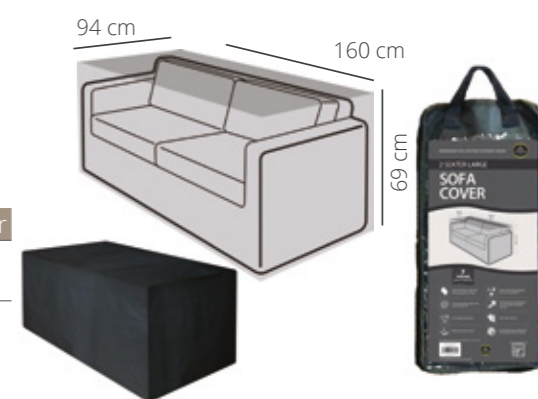

**Funda protectora sofá 2 plazas grande
94x160x69cm**

Referencia	Código EAN	Dim. producto	Bolsa transp.	Peso	Caja Máster
GRW1658	5031670516589	Longitud, ancho, alto 160 x 94 x 69 cm	Longitud, ancho, alto 44,5 x 42 x 45 cm	17,1 kg	5 uds.