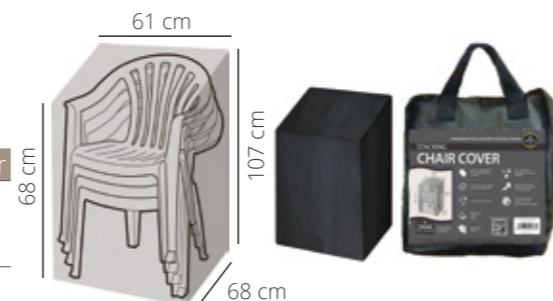

Funda protectora parasol cantilever circular Ø 216x152cm

Referencia	Código EAN	Dim. producto	Bolsa transp.	Peso	Caja Máster
GRW1456	5031670514561	Diámetro, alto 152 x 216 cm	Longitud, ancho, alto 44,5 x 42 x 35 cm	13,80 kg	10 uds.

Resistente a

 los UV
  la humedad
  al viento

 diferentes climatologías
  moho y bacterias

**Funda protectora tumbona
220x80x55x35cm**

Referencia	Código EAN	Dim. producto	Bolsa transp.	Peso	Caja Máster
GRW1468	5031670514684	Longitud, ancho, 1ª altura, 2ª altura 220 x 80 x 55 x 35 cm	Longitud, ancho, alto 44,5 x 42 x 50 cm	22,8 kg	5 uds.

**Funda protectora sillas apilables
61x68x68x107cm**

Referencia	Código EAN	Dim. producto	Bolsa transp.	Peso	Caja Máster
GRW1476	5031670514769	Longitud, ancho, 1ª altura, 2ª altura 61 x 68 x 107 x 68 cm	Longitud, ancho, alto 44,5 x 42 x 35 cm	14 kg	5 uds.

**Fundas protectoras sillón pequeño individual
87x94x68cm**

Referencia	Código EAN	Dim. producto	Bolsa transp.	Peso	Caja Máster
GRW1646	5031670516466	Longitud, ancho, alto 94 x 87 x 68 cm	Longitud, ancho, alto 44,5 x 42 x 35 cm	13,2 kg	5 uds.