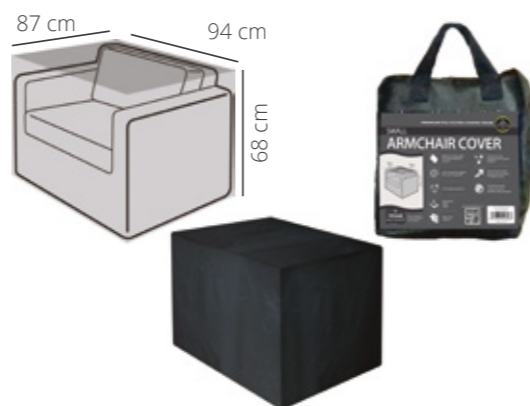

Funda protectora parasol cantilever circular Ø 216x152cm

Referencia	Código EAN	Dim. producto	Bolsa transp.	Peso	Caja Máster
GRW1456	5031670514561	Diámetro, alto 152 x 216 cm	Longitud, ancho, alto 44,5 x 42 x 35 cm	13,80 kg	10 uds.

Resistente a

 los UV
  la humedad
  al viento

 diferentes climatologías
  moho y bacterias

**Funda protectora tumbona
220x80x55x35cm**

Referencia	Código EAN	Dim. producto	Bolsa transp.	Peso	Caja Máster
GRW1468	5031670514684	Longitud, ancho, 1ª altura, 2ª altura 220 x 80 x 55 x 35 cm	Longitud, ancho, alto 44,5 x 42 x 50 cm	22,8 kg	5 uds.

**Funda protectora sillas apilables
61x68x68x107cm**

Referencia	Código EAN	Dim. producto	Bolsa transp.	Peso	Caja Máster
GRW1476	5031670514769	Longitud, ancho, 1ª altura, 2ª altura 61 x 68 x 107 x 68 cm	Longitud, ancho, alto 44,5 x 42 x 35 cm	14 kg	5 uds.

**Fundas protectoras sillón pequeño individual
87x94x68cm**

Referencia	Código EAN	Dim. producto	Bolsa transp.	Peso	Caja Máster
GRW1646	5031670516466	Longitud, ancho, alto 94 x 87 x 68 cm	Longitud, ancho, alto 44,5 x 42 x 35 cm	13,2 kg	5 uds.