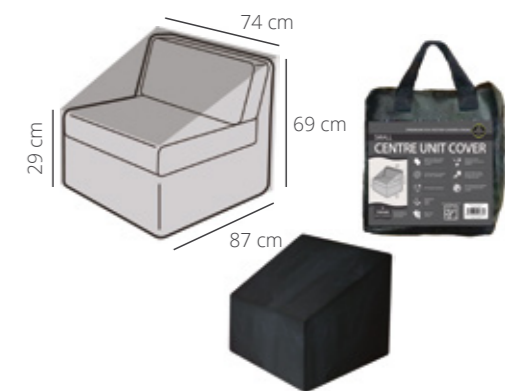

Funda protectora sillón módulo central 87x74x69x29cm

Referencia	Código EAN	Dim. producto	Bolsa transp.	Peso	Caja Máster
GRW1686	5031670516862	Longitud, ancho, 1ª altura, 2ª altura 74 x 87 x 69 x 29 cm	Longitud, ancho, alto 44,5 x 42 x 30 cm	10,9 kg	5 uds.