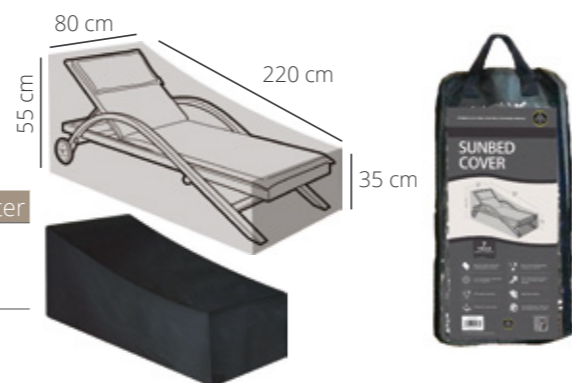

Funda protectora parasol mediano circular Ø 190x96cm

Referencia	Código EAN	Dim. producto	Bolsa transp.	Peso	Caja Máster
GRW1448	5031670514486	Diámetro, alto 96 x 190 cm	Longitud, ancho, alto 44,5 x 42 x 40 cm	18,30 kg	10 uds.

Funda protectora parasol cantilever circular Ø 216x152cm

Referencia	Código EAN	Dim. producto	Bolsa transp.	Peso	Caja Máster
GRW1456	5031670514561	Diámetro, alto 152 x 216 cm	Longitud, ancho, alto 44,5 x 42 x 35 cm	13,80 kg	10 uds.

Resistente a

 los UV
  la humedad
  al viento

 diferentes climatologías
  moho y bacterias

**Funda protectora tumbona
220x80x55x35cm**

Referencia	Código EAN	Dim. producto	Bolsa transp.	Peso	Caja Máster
GRW1468	5031670514684	Longitud, ancho, 1ª altura, 2ª altura 220 x 80 x 55 x 35 cm	Longitud, ancho, alto 44,5 x 42 x 50 cm	22,8 kg	5 uds.

**Funda protectora sillas apilables
61x68x68x107cm**

Referencia	Código EAN	Dim. producto	Bolsa transp.	Peso	Caja Máster
GRW1476	5031670514769	Longitud, ancho, 1ª altura, 2ª altura 61 x 68 x 107 x 68 cm	Longitud, ancho, alto 44,5 x 42 x 35 cm	14 kg	5 uds.