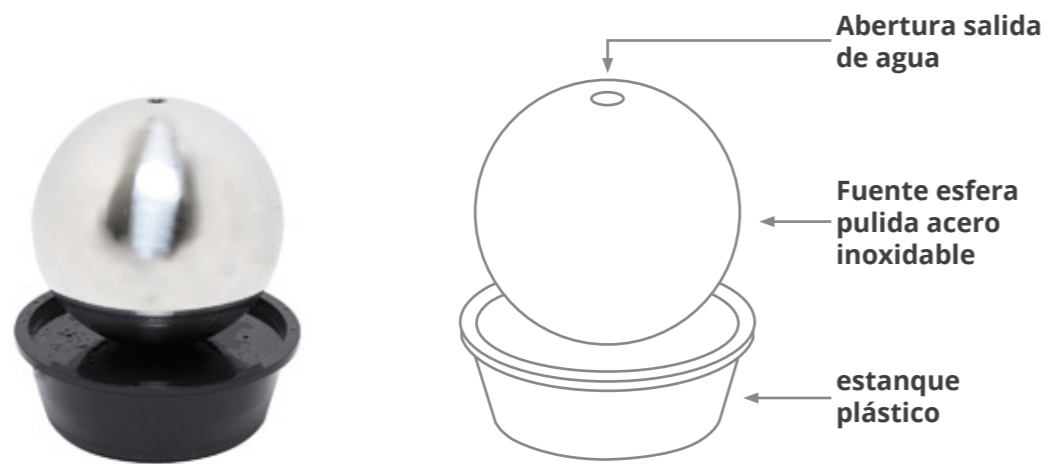

características

- Todas las fuentes incluyen bomba que funcionan a 220 v, 10 m de cable y se suministran con todos los accesorios necesarios para su inmediata utilización.
- Algunos modelos incluyen luces LEDs.
- Los modelos esféricos están hechos en acero de 1,1mm de grosor e incluye estanque de plástico resistente (Ø37cm x 16cm alto para los modelos de tamaño medio y Ø55cm x 19cm alto en los modelos grandes).
- Los modelos de cascada, por su parte, están disponibles con entrada inferior o posterior. Disponible los siguientes accesorios: tubo de conexión, bomba y cubeta.

Cascada para jardín

Crea una sutil caída de agua integrada en una pared o muro, opcionalmente se puede acompañar con luces LEDs.

Fuentes de acero inoxidable

CASCADAS

Cascada acero inoxidable c/ conexión inferior o posterior

Accesorios KIT

- Distribuidor cascadas con 2 conexiones (90cm/120cm)
- Manguera plástico flexible (metros)

Fuente de esfera para jardín

Fuente de acero en forma redonda fabricada en acero inoxidable en la que el agua cae suavemente por toda la superficie.

Fuente muro de acero inoxidable

Fuente en forma de muro plano, donde el agua fluye suavemente por ambos lados de una pared elegante, acompañado de luces LEDs.

FUENTES DE PARED PLANA

Muro vertical + estanque inoxidable + tira 9 LEDs + bomba + accesorios