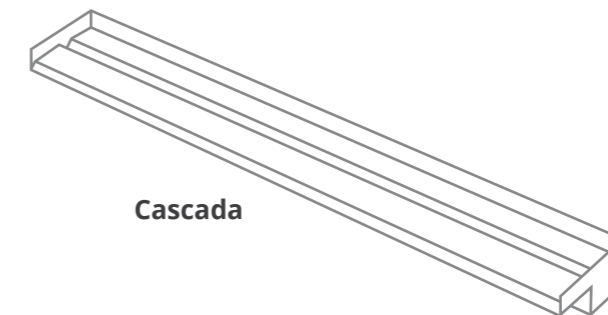

características

- Todas las fuentes incluyen bomba que funcionan a 220 v, 10 m de cable y se suministran con todos los accesorios necesarios para su inmediata utilización.
- Algunos modelos incluyen luces LEDs.
- Los modelos esféricos están hechos en acero de 1,1mm de grosor e incluye estanque de plástico resistente (Ø37cm x 16cm alto para los modelos de tamaño medio y Ø55cm x 19cm alto en los modelos grandes).
- Los modelos de cascada, por su parte, están disponibles con entrada inferior o posterior. Disponible los siguientes accesorios: tubo de conexión, bomba y cubeta.

Cascada para jardín

Crea una sutil caída de agua integrada en una pared o muro, opcionalmente se puede acompañar con luces LEDs.

Fuentes de acero inoxidable

CASCADAS

Cascada acero inoxidable c/ conexión inferior o posterior

Referencia	Dimensiones producto	Embalaje producto	Peso
KO24003	Longitud, ancho, altura 30 x 17 x 8 cm	1 unidad Longitud, ancho, altura 32 x 20,5 x 10,5 cm	1,5 Kg
KO24007	60 x 13,5 x 8 cm	62 x 20,5 x 10,5 cm	2,5 Kg
KO24008	90 x 13,5 x 8 cm	92 x 20,5 x 10,5 cm	3,9 Kg
KO24009	120 x 13,5 x 8 cm	121,5 x 20,5 x 10,5 cm	4,9 Kg

Accesorios KIT

- Distribuidor cascadas con 2 conexiones (90cm/120cm)
- Manguera plástico flexible (metros)

Fuente de esfera para jardín

Fuente de acero en forma redonda fabricada en acero inoxidable en la que el agua cae suavemente por toda la superficie.