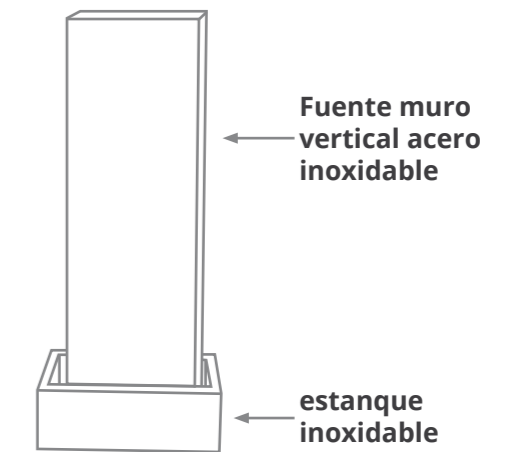

FUENTES DE PARED PLANA

Muro vertical + estanque inoxidable + tira 9 LEDs + bomba + accesorios

Referencia	Dimensiones producto	Dim. estanque	Embalaje producto	Fuente	Estanque	Peso
KO23001	Altura fuente, ancho, grueso 80 x 31 x 6 cm	Longitud, ancho, altura 40 x 20 x 15 cm	1 caja Longitud, ancho, altura 40 x 20 x 92 cm	—	—	10 Kg
KO23008	150 x 48 x 6,5 cm	60 x 26 x 26 cm	2 cajas	Longitud, ancho, altura 50 x 10 x 160 cm	Longitud, ancho, altura 65 x 30 x 30 cm	20 Kg

Detalle parte superior fuente