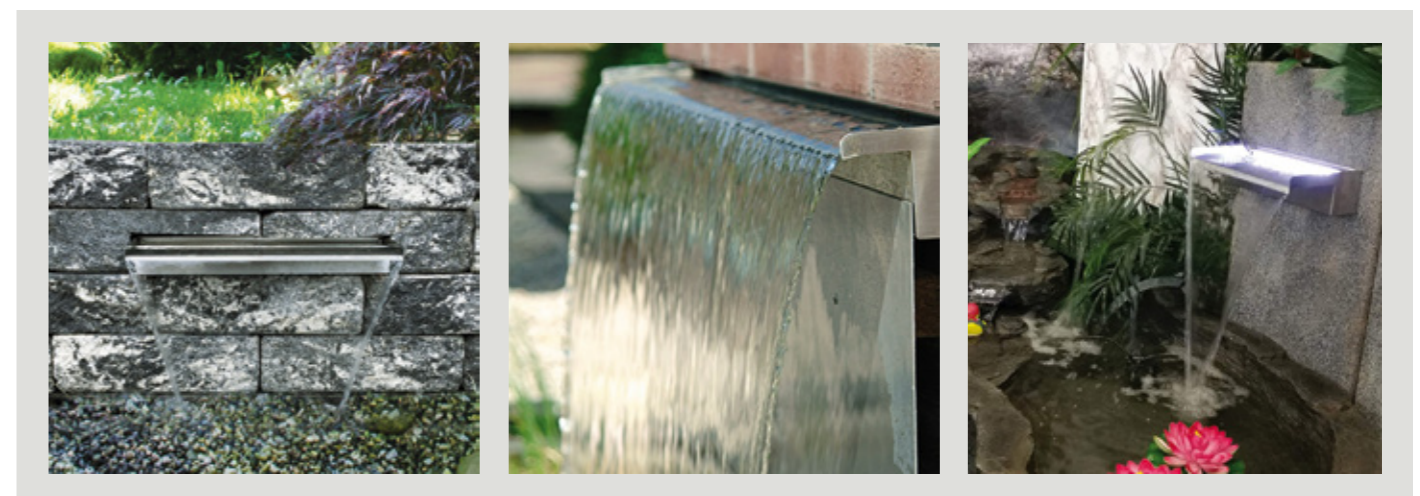

características

- Todas las fuentes incluyen bomba que funcionan a 220 v, 10 m de cable y se suministran con todos los accesorios necesarios para su inmediata utilización.
- Algunos modelos incluyen luces LEDs.
- Los modelos esféricos están hechos en acero de 1,1mm de grosor e incluye estanque de plástico resistente (Ø37cm x 16cm alto para los modelos de tamaño medio y Ø55cm x 19cm alto en los modelos grandes).
- Los modelos de cascada, por su parte, están disponibles con entrada inferior o posterior. Disponible los siguientes accesorios: tubo de conexión, bomba y cubeta.

Cascada para jardín

Crea una sutil caída de agua integrada en una pared o muro, opcionalmente se puede acompañar con luces LEDs.

Fuentes de acero inoxidable

CASCADAS

Cascada acero inoxidable c/ conexión inferior o posterior

Accesorios KIT

- Distribuidor cascadas con 2 conexiones (90cm/120cm)
- Manguera plástico flexible (metros)

Fuente de esfera para jardín

Fuente de acero en forma redonda fabricada en acero inoxidable en la que el agua cae suavemente por toda la superficie.

Detalle parte superior fuente

Detalle estanque

Fuente muro de acero inoxidable

Fuente con forma de muro, planos u ondulados, el agua cae suavemente por ambos lados de una elegante pared.

Muro vertical + estanque plástico PE + rejilla corten
+ tira LED + bomba 2000lph