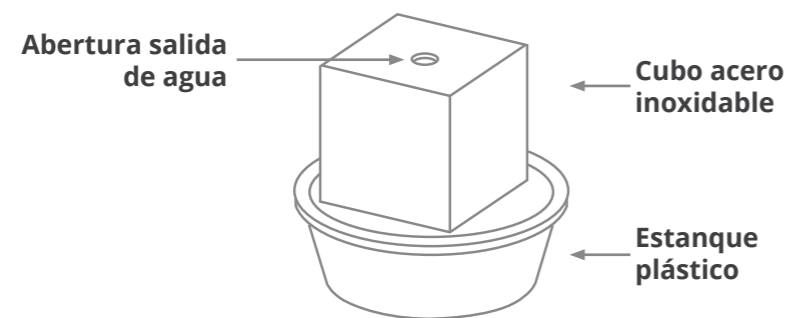

Fuente de cubo para jardín

Con forma de cubo, una pieza de joyería en acero inoxidable con un anillo de LEDs que ilumina el agua que brota de la parte superior.

FUENTE ACERO INOXIDABLE CUBO Fuente CUBE, 1 x 4 LEDs, con estanque plástico PE

Referencia	Dim. producto	Dim. estanque	Embalaje	Rejilla	Fuente	Estanque	Peso
KO26007-050	Longitud, grueso, altura 50 x 50 x 50 cm	Diámetro, altura, litros Ø 82/88 x 32 cm / 150 L	2 cajas	Longitud, ancho, altura 6 x 90 x 90 cm	Longitud, ancho, altura 58 x 58 x 58 cm	Diámetro, altura 82/88 x 32 cm	20 Kg

Accesorios

Referencia	Referencia
KO26101-82 (rejilla)	KO26102-88 (estanque PE)

• bomba, luces LEDs, enchufe, rejilla

Fuente CUBE, 1 x 4 LEDs, con estanque cuadrado acero inoxidable

Referencia	Dim. producto	Dim. estanque	Embalaje	Fuente	Estanque	Peso
1 KO26007-050	Longitud, ancho, altura 50 x 50 x 50 cm	Longitud, ancho, altura, litros 60 x 60 x 30 cm / 100 L	2 cajas	Longitud, ancho, altura 58 x 58 x 58 cm	Longitud, ancho, altura 66 x 66 x 35 cm	20 Kg
2 KO26007-050	50 x 50 x 50 cm	60 x 60 x 30 cm / 190 L	2 cajas	58 x 58 x 58 cm	86 x 86 x 35 cm	30 Kg

Accesorios

Referencia	Referencia
1 KO26103-60 (estanque)	2 KO26103-80 (estanque)

• bomba, luces LEDs, enchufe