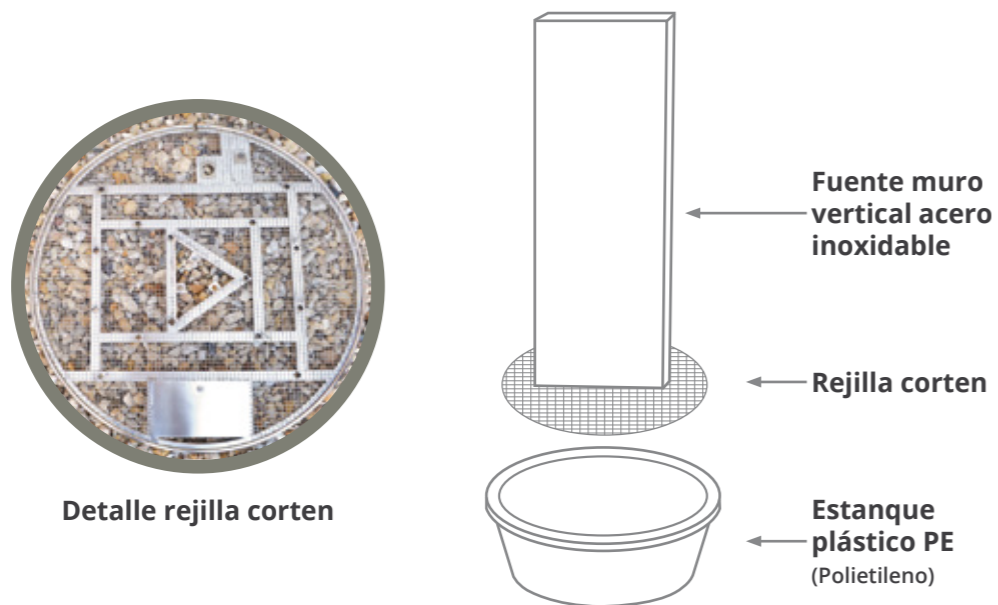

Fuente muro de acero inoxidable

Fuente en forma de muro plano, donde el agua fluye suavemente por ambos lados de una pared elegante, acompañado de luces LEDs.

FUENTES DE PARED PLANA

Muro vertical + estanque inoxidable + tira 9 LEDs + bomba + accesorios

Detalle parte superior fuente

Detalle estanque

Fuente muro de acero inoxidable

Fuente con forma de muro, planos u ondulados, el agua cae suavemente por ambos lados de una elegante pared.

Muro vertical + estanque plástico PE + rejilla corten
+ tira LED + bomba 2000lph

Referencia	Dimensiones producto	Dimensiones estanque	Embalaje producto	Peso
KO26004-100 (S)	Altura fuente , ancho, grueso 100 x 48 x 6,5 cm	Diámetro, altura, litros ø 82 x 32 cm / 150 L	2 cajas Longitud, ancho, altura 100 x 12 x 60	10 Kg
KO26004-150 (M)	150 x 48 x 6,5 cm	ø 82 x 32 cm / 150 L	160 x 12 x 60 cm	15 Kg
KO26004-200 (L)	200 x 48 x 6,5 cm	ø 82 x 32 cm / 150 L	210 x 12 x 60 cm	20 Kg

Fuente muro ondulado de acero inoxidable

Fuente con forma de muro, planos u ondulados, el agua cae suavemente por ambos lados de una elegante pared.

FUENTES PAREDES ONDULADAS

Fuente muro ondulado en "S" con estanque plástico.
Borde (mate), Pared (pulida), 1 x tira LED.