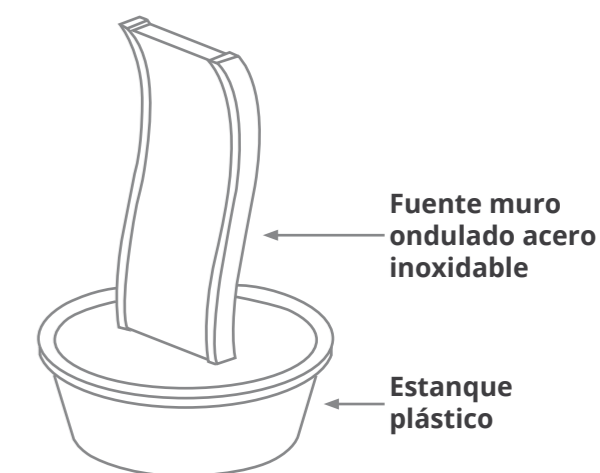

FUENTES PAREDES ONDULADAS

Fuente muro ondulado en "S" con estanque plástico.
Borde (mate), Pared (pulida), 1 x tira LED.

Referencia	Dimensiones producto	Dimensiones estanque	Bomba agua	Embalaje producto	Peso
KO26005-100	Altura fuente, ancho, grueso 100 x 48 x 6,5 cm	Diámetro, altura, litros ø 82/88 x 32 cm / 150 L	2.000 LHP	1 cajas Longitud, ancho, altura 20 x 60 x 100 cm	6 Kg
KO26005-150	150 x 48 x 6,5 cm	ø 82/88 x 32 cm / 150 L	4.000 LHP	20 x 60 x 160cm	8 Kg
KO26005-200	200 x 48 x 6,5 cm	ø 82/88 x 32 cm / 150 L	6.000 LHP	20 x 60 x 210 cm	10 Kg

Fuente muro Ondulado con estanque plástico.
Borde (mate), Pared (pulida), 1 x tira 9 LEDs.

Referencia	Dim. producto	Dim. estanque	Bomba agua	Embalaje	Fuente	Estanque	Peso
KO23002	Longitud, grueso, altura 40 x 7,3 x 110 cm	Diámetro, altura, litros ø 55 x 19 cm / 40 L	2.000 LHP	2 cajas	Longitud, ancho, altura 20 x 45 x 112 cm	Longitud, ancho, altura 55 x 55 x 25 cm	6 Kg