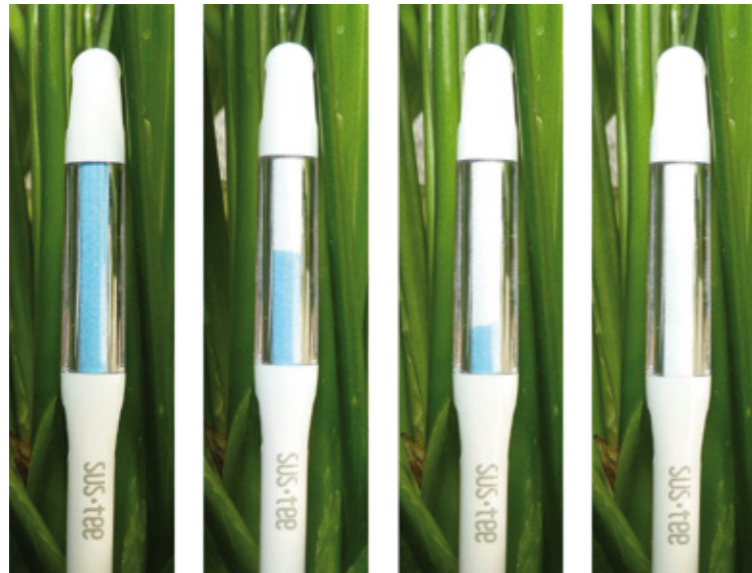

Avisador riego
SUS·tee

AVISADOR DE RIEGO

Avisador riego
SUS·tee

- AVISA CUÁNDO regar la planta.
- FÁCIL DE USAR.
- Para todo tipo DE PLANTAS.

AVISADOR DE RIEGO

Material: Plástico

características

- Fácil de instalar. Coloca el dispositivo en una maceta y revisar el cambio de color, cuando éste cambie indica el momento adecuado para regar.
- Se puede usar con el sustrato para macetas, con corteza y turba.
- Es el primer comprobador de humedad doméstico con indicador de pf (potential force) que describe el esfuerzo que tienen las raíces de las plantas para extraer el agua del sustrato.
- No necesita baterías.
- Respetuoso con el medio ambiente.
- Disponible en dos colores; blanco y verde.
- En bolsa individual o en expositor.
- Fabricado con materiales 100% reciclables.

Avisador de Riego (Expositor de sobremesa)

S para macetas ø 6-9cm

Color	Ref. expositor	Código EAN	Dimensiones producto	Embalaje	unidades
■ VERDE	C-0041-S-G	4562403100283	Altura, grueso 12 x 1 cm	Expositor / Longitud, ancho, alto 9 x 9 x 14,5 cm	36 unidades
■ VERDE	C-0041-S-MIX	4562403100283	Altura, grueso 12 x 1 cm	Expositor / Longitud, ancho, alto 9 x 9 x 14,5 cm	36 unidades
□ BLANCO		4562403100290			18 uds. verde + 18 uds. blanco

Dependiendo del tamaño del Sus•tee, el color cambiará a azul, entre 3 a 25 minutos después de regar

3

MONITORIZACIÓN

● Suficiente agua en el sustrato

○ Necesita riego

Avisador riego
SUS•tee

Riego OK

Falta de riego