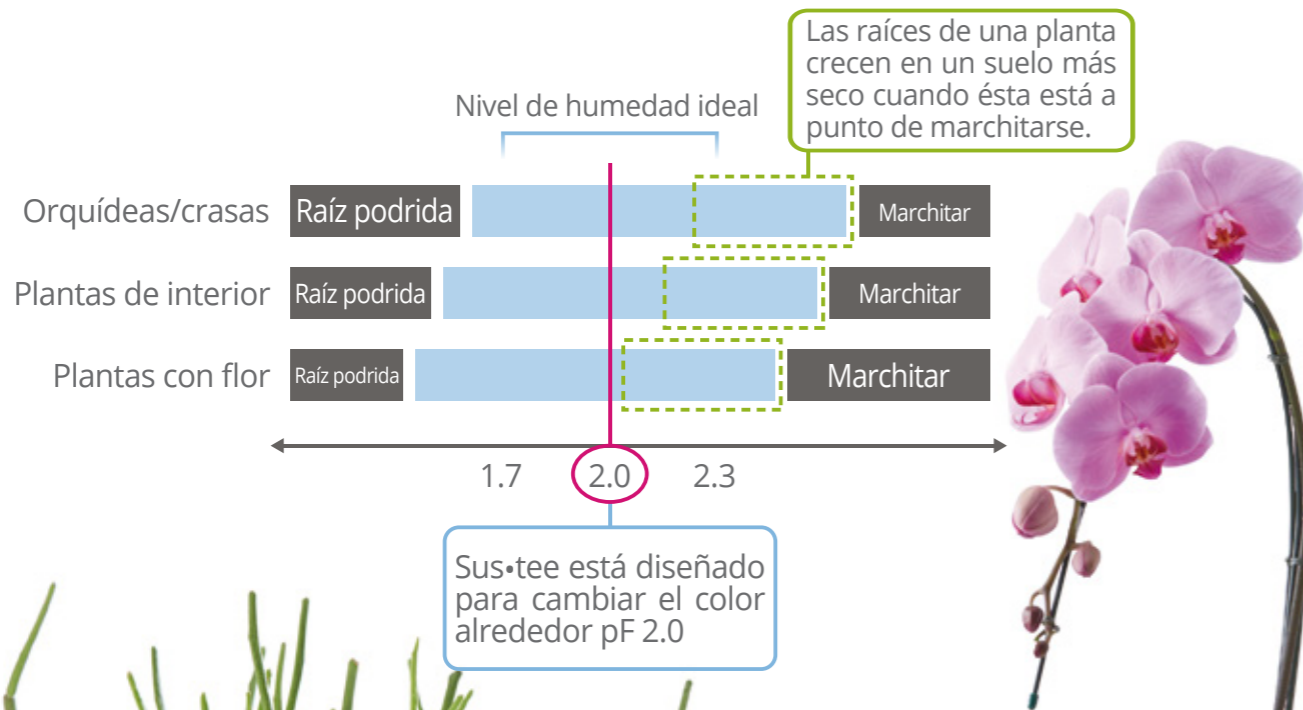

Avisador riego
SUS·tee

AVISADOR DE RIEGO

Avisador riego
SUS·tee

- AVISA CUÁNDO regar la planta.
- FÁCIL DE USAR.
- Para todo tipo DE PLANTAS.

AVISADOR DE RIEGO

Material: Plástico

características

- Fácil de instalar. Coloca el dispositivo en una maceta y revisar el cambio de color, cuando éste cambie indica el momento adecuado para regar.
- Se puede usar con el sustrato para macetas, con corteza y turba.
- Es el primer comprobador de humedad doméstico con indicador de pf (potential force) que describe el esfuerzo que tienen las raíces de las plantas para extraer el agua del sustrato.
- No necesita baterías.
- Respetuoso con el medio ambiente.
- Disponible en dos colores; blanco y verde.
- En bolsa individual o en expositor.
- Fabricado con materiales 100% reciclables.

Sus tee individual (bolsa)

Expositor de sobremesa

Instrucciones de uso

1

COLOCACIÓN

Insertar el Sus•tee en el sustrato de la maceta hasta la marca 📍

2

RIEGO

Dependiendo del tamaño del Sus•tee, el color cambiará a azul, entre 3 a 25 minutos después de regar

3

MONITORIZACIÓN

● Suficiente agua en el sustrato

○ Necesita riego

Avisador riego
SUS•tee

Riego OK

Falta de riego