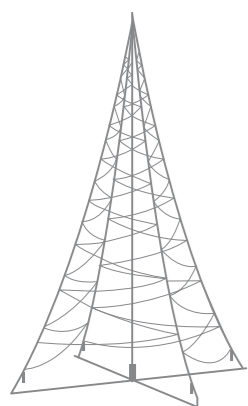

ÁRBOLES DE NAVIDAD DE LEDS

Material: Cintas de nylon, mástil de acero, gomas elásticas

características

- La colección de árboles de Navidad de Leds Fairybell® decoran cálidamente el interior o exterior de una vivienda.
- Estructura formada con cintas de tejido elástico dónde se fijan ristas de luces LED, resistente al agua y mástil ensamblable.
- Amplia variedad de modelos.
- Se pueden instalar en jardín, terraza, balcón, puerta, pared...
- Muy fáciles de montar y desmontar.
- Fáciles de transportar (embalaje de reducidas dimensiones).
- Fabricados en Europa.
- Seguro para niños y mascotas.

Árbol de Navidad de LEDs

Referencia	Código EAN	Dimensiones producto	Número de LEDs	Dimensiones caja producto
FANLAS15024002	8718781479046	Altura por diámetro 150 x 100 cm	240	Longitud, ancho, alto 15,5 x 11,5 x 68,5cm
FANLAS20024002	8718781479053	200 x 100 cm	240	
FANLAS30032002	8718781479060	300 x 100 cm cm	320