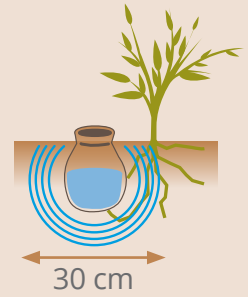

Regadora plantable

Oyas cerámica

| | | | Tamaño | cm | Capacidad | | |
|--|----------|---------------|--------|--------------------|------------|--------|----------|
| | OYAPSNAT | 3770006069093 | S | altura 15cm x ø8cm | 0,3 litros | 0,3 Kg | ø30-35cm |

| | | | | | | | |
|--|-------|---------------|---|---------------------|------------|--------|----------|
| | OYAPM | 3770006069208 | M | altura 24cm x ø15cm | 1,5 litros | 1,2 Kg | ø45-50cm |
|--|-------|---------------|---|---------------------|------------|--------|----------|

Para macetas con diámetro

Área de humedad
Tamaño S

Presentación del producto

Tamaño M

Regadora plantable

Oyas color

| | | | Tamaño | cm | Capacidad | | |
|--|-------------|---------------|--------|--------------------|------------|--------|----------|
| | OYAPSCOUGE | 3770006069123 | S | altura 15cm x ø8cm | 0,3 litros | 0,5 Kg | ø30-35cm |
| | OYAPSORANGE | 3770006069116 | S | altura 15cm x ø8cm | 0,3 litros | 0,5 Kg | ø30-35cm |
| | OYAPSAUNE | 3770006069062 | S | altura 15cm x ø8cm | 0,3 litros | 0,5 Kg | ø30-35cm |
| | OYAPSVERT | 3770006069154 | S | altura 15cm x ø8cm | 0,3 litros | 0,5 Kg | ø30-35cm |
| | OYASBLEU | 3770006069048 | S | altura 15cm x ø8cm | 0,3 litros | 0,5 Kg | ø30-35cm |
| | OYAPSVIOLET | 3770006069178 | S | altura 15cm x ø8cm | 0,3 litros | 0,5 Kg | ø30-35cm |