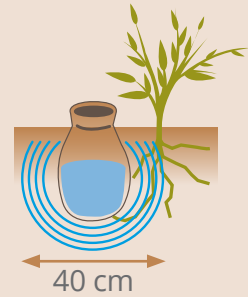

| | | | | | | | |
|--|-------|---------------|---|---------------------|------------|--------|----------|
| | OYAPM | 3770006069208 | M | altura 24cm x ø15cm | 1,5 litros | 1,2 Kg | ø45-50cm |
|--|-------|---------------|---|---------------------|------------|--------|----------|

Para macetas con diámetro

Área de humedad
Tamaño S

Presentación del producto

Tamaño M

Regadora plantable

Oyas color

| | | | Tamaño | cm | Capacidad | | |
|--|-------------|---------------|--------|--------------------|------------|--------|----------|
| | OYAPSCOUGE | 3770006069123 | S | altura 15cm x ø8cm | 0,3 litros | 0,5 Kg | ø30-35cm |
| | OYAPSORANGE | 3770006069116 | S | altura 15cm x ø8cm | 0,3 litros | 0,5 Kg | ø30-35cm |
| | OYAPSAUNE | 3770006069062 | S | altura 15cm x ø8cm | 0,3 litros | 0,5 Kg | ø30-35cm |
| | OYAPSVERT | 3770006069154 | S | altura 15cm x ø8cm | 0,3 litros | 0,5 Kg | ø30-35cm |
| | OYASBLEU | 3770006069048 | S | altura 15cm x ø8cm | 0,3 litros | 0,5 Kg | ø30-35cm |
| | OYAPSVIOLET | 3770006069178 | S | altura 15cm x ø8cm | 0,3 litros | 0,5 Kg | ø30-35cm |

Para macetas con diámetro

Regadora plantable

Oyas decoradas

|  |  | Tamaño |  cm | Capacidad |  |  |
|--|--|--------|--|------------|--|--|
| OYAPSFEUILLES | 3770006069147 | S | altura 15cm x ø8cm | 0,3 litros | 0,5 Kg | ø30-35cm |
| OYAPSFLEURS | 3770006069055 | S | altura 15cm x ø8cm | 0,3 litros | 0,5 Kg | ø30-35cm |
| OYAPSTIGES | 3770006069079 | S | altura 15cm x ø8cm | 0,3 litros | 0,5 Kg | ø30-35cm |
| OYASPAP | 3770006069086 | S | altura 15cm x ø8cm | 0,3 litros | 0,5 Kg | ø30-35cm |
| OYAPSCOEUR | 3770006069581 | S | altura 15cm x ø8cm | 0,3 litros | 0,5 Kg | ø30-35cm |
| OYAPSIRISBLEU | 3770006069215 | S | altura 15cm x ø8cm | 0,3 litros | 0,5 Kg | ø30-35cm |